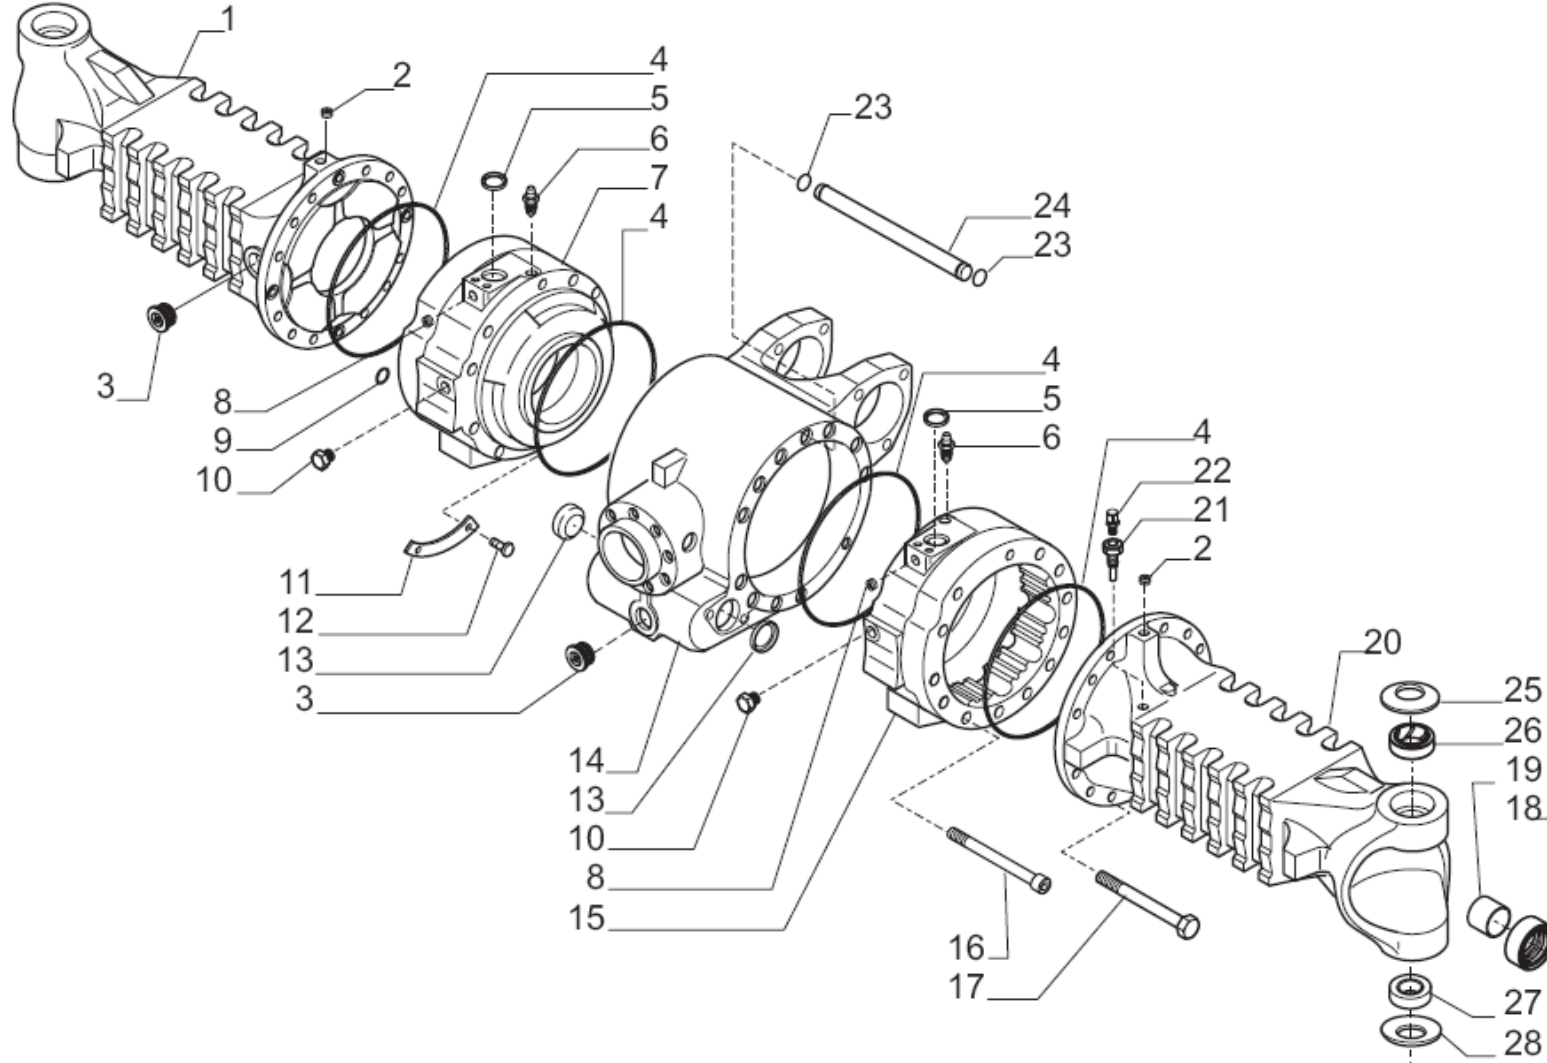

DİNGİL GÖVDESİ / AXLE HOUSING

DİNGİL GÖVDESİ / AXLE HOUSING

POS	YEDEK PARÇA KODU SPARE PART CODE	REFERANS KODU REFERENCE CODE	PARÇA TANIMI	DESCRIPTION	MİKTAR QTY.	NOT NOTE
1		146359	DİNGİL GÖVDESİ	BEAM TRUMPET	1	SOL / LEFT
2		021558	TAPA	PLUG	2	M10x1
3		125280	TAPA	PLUG	2	M30x2
4		028562	O-RİNG	O-RING	4	
5		134522	TAPA	PLUG	2	D26
6		116792	HAVALANDIRMA	BREATHER	2	M10x1
7		141012	FREN SİLİNDİRİ	BRAKE CYLINDER	1	SOL / LEFT
8		021580	TAPA	PLUG	2	M8x1
9		028500	O-RİNG	O-RING	8	
10		145263	TAPA	PLUG	2	
11		140647	PLAKA	PLATE	2	
12		023838	PERÇİN	RIVET	4	4.8x6
13		130667	TAPA	PLUG	2	D42
14		149406	GÖVDE, MERKEZ	CENTRAL BODY	1	
15		141013	FREN SİLİNDİRİ	BRAKE CYLINDER	1	SAĞ / RIGHT
16		021314	CIVATA	BOLT	2	M12 x 130
17		020993	CIVATA	BOLT	22	M14 x 140
18		126403	KEÇE	SEAL RING	2	
19		116962	BURÇ	BUSH	2	
20		144350	DİNGİL GÖVDESİ	BEAM TRUMPET	1	SAĞ / RIGHT
21		121618	HAVALANDIRMA BORUSU	BREATHER PIPE	1	
22		104988	HAVALANDIRMA	BREATHER	1	M10x1
23		028526	O-RİNG	O-RING	2	
24		140132	BORU	PIPE	1	
25		128632	PUL, EMNİYET	WASHER, BELLEVILLE	2	
26		144558	BURÇ	BUSH	2	
27		027693	RULMAN	BEARING	2	KÜRESEL / SPHERICAL
28		128631	PUL, EMNİYET	WASHER, BELLEVILLE	2