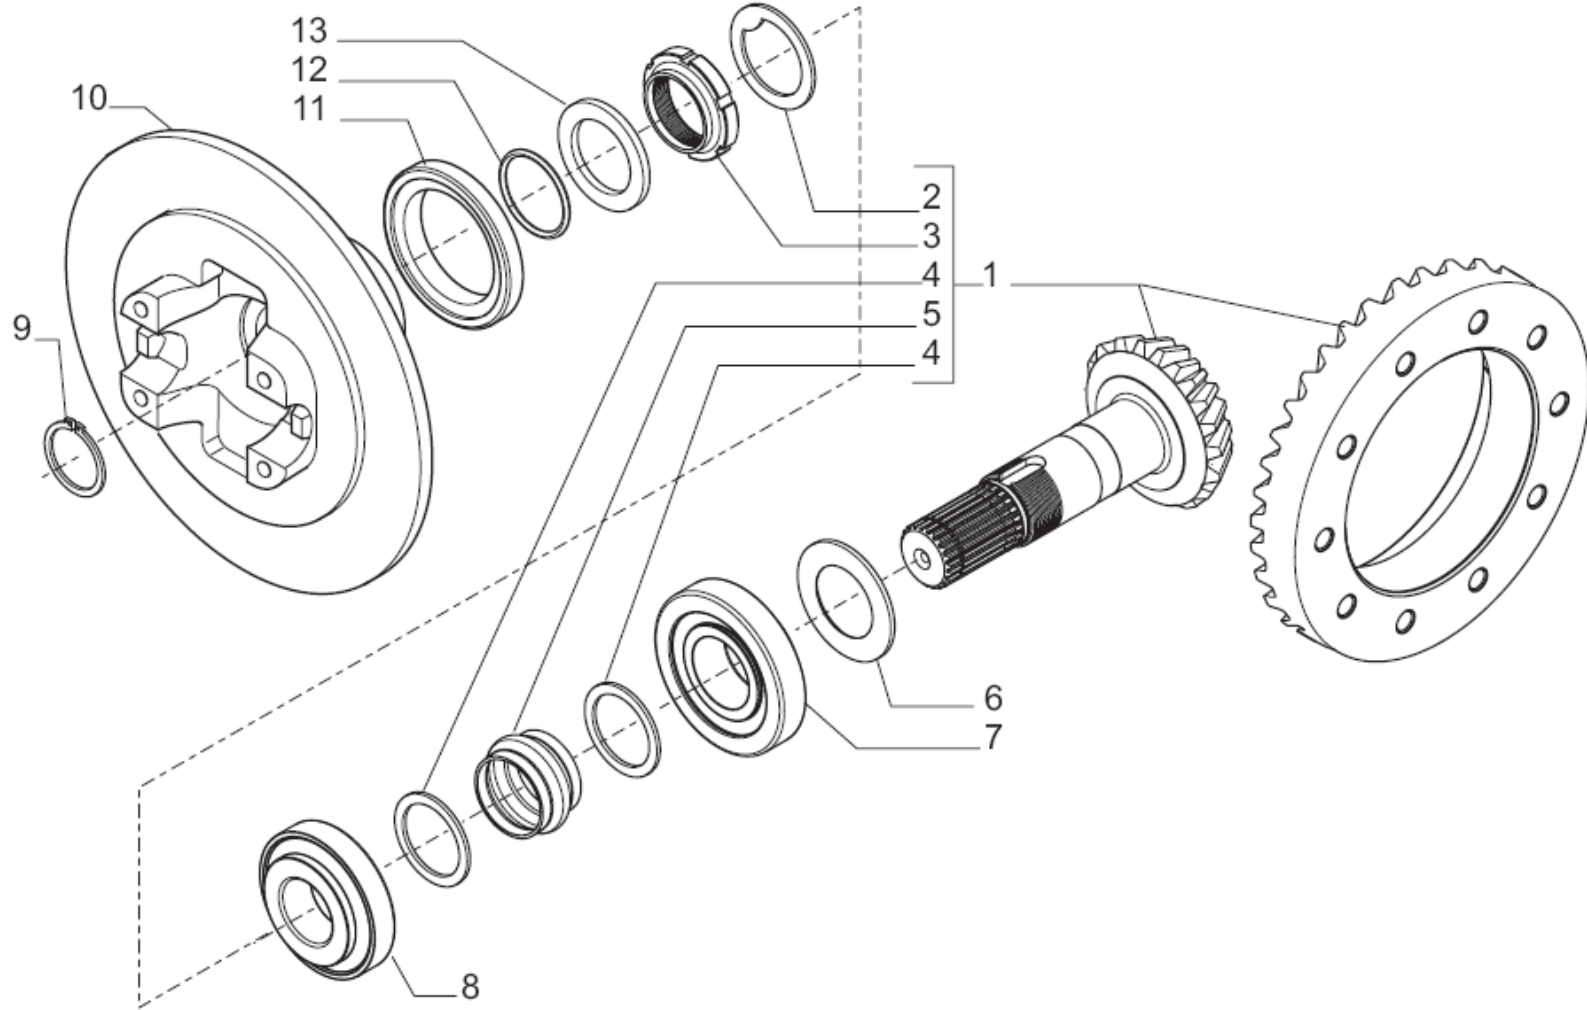

AYNA MAHRUTİ DİŞLİ SETİ / BEVEL GEAR SET

POS	YEDEK PARÇA KODU SPARE PART CODE	REFERANS KODU REFERENCE CODE	PARÇA TANIMI	DESCRIPTION	MİKTAR QTY.	NOT NOTE
1		066941	AYNA MAHRUTİ DİŞLİ SETİ	BEVELGEAR / PINION SET	1	Z=15/37
2		113717	RONDELA, KİLİTLEME	LOCKWASHER	1	SET / KIT : 066941
3		115054	SOMUN	RING NUT	1	SET / KIT : 066941 M40x1.5
4		125829	PUL	WASHER	2	SET / KIT : 066941
5		138692	BİLEZİK, ELASTİK	COLLAPSIBLE SPACER	1	SET / KIT : 066941
6		134186	ŞİM	SHIM	-	2.50 mm
6		134187	ŞİM	SHIM	-	2.60 mm
6		134188	ŞİM	SHIM	-	2.70 mm
6		134189	ŞİM	SHIM	-	2.80 mm
6		134190	ŞİM	SHIM	-	2.90 mm
6		134191	ŞİM	SHIM	-	3.00 mm
6		134192	ŞİM	SHIM	-	3.10 mm
6		134193	ŞİM	SHIM	-	3.20 mm
6		134194	ŞİM	SHIM	-	3.30 mm
6		134195	ŞİM	SHIM	-	3.40 mm
7		027351	RULMAN	BEARING	1	
8		027350	RULMAN	BEARING	1	
9		024789	SEGMAN	CIRCLIP	1	D34
10		146048	FREN DİSKİ & FLANŞ	BRAKE DISC + FLANGE	1	
11		145050	KEÇE	SEAL RING	1	
12		028532	O-RİNG	O-RING	1	
13		123402	PUL	WASHER	1	