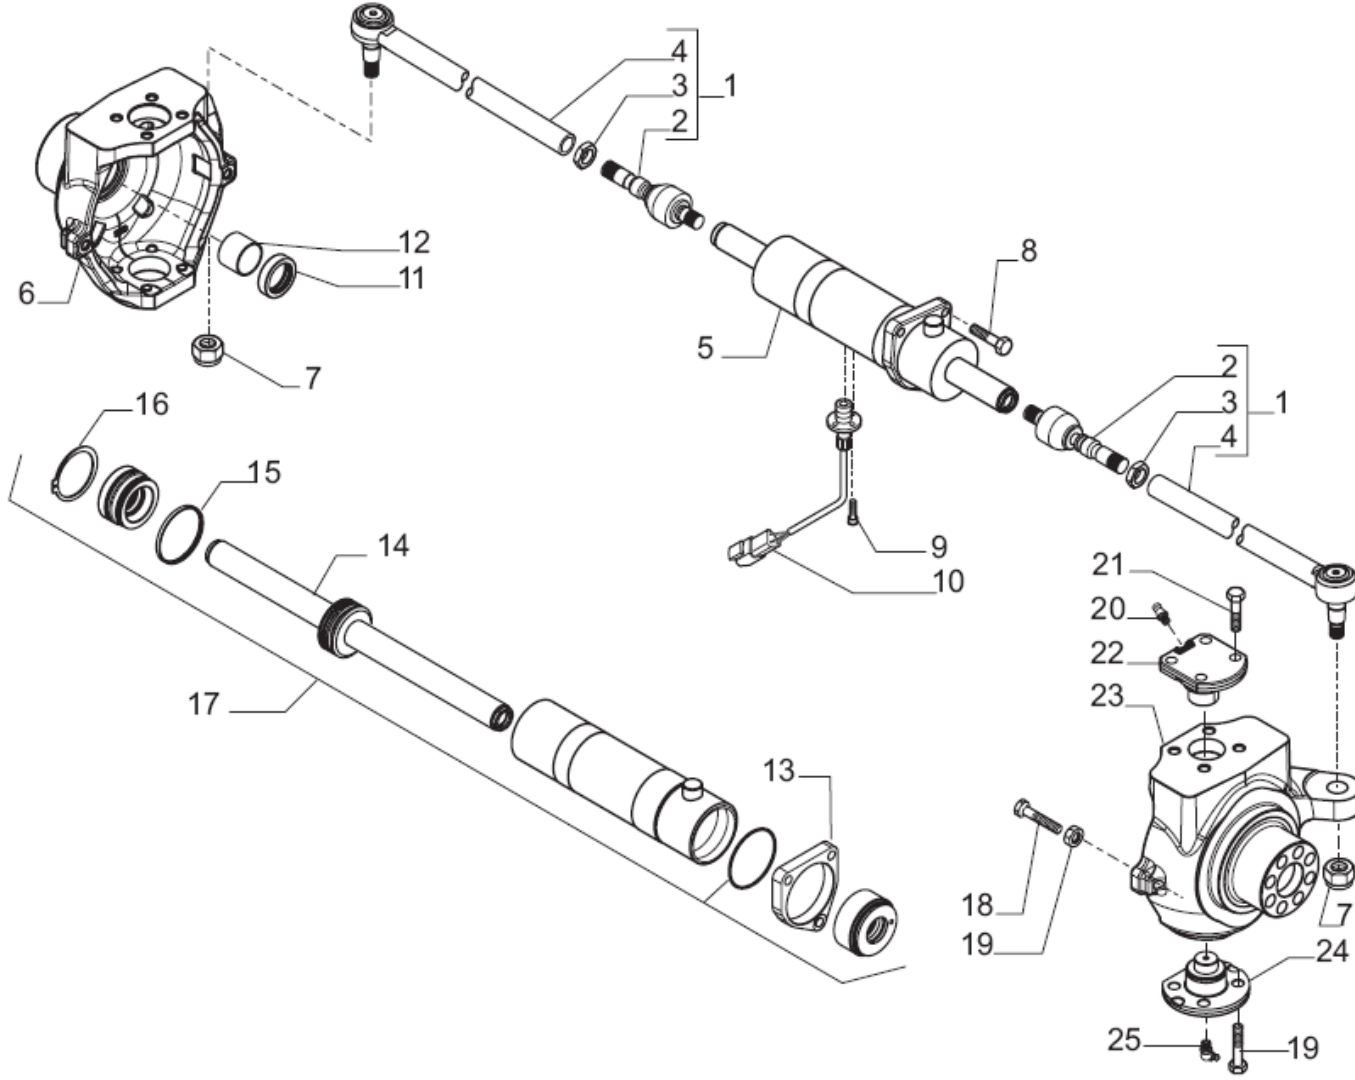

AYNA MAHRUTİ DİŞLİ SETİ / BEVEL GEAR SET

POS	YEDEK PARÇA KODU SPARE PART CODE	REFERANS KODU REFERENCE CODE	PARÇA TANIMI	DESCRIPTION	MİKTAR QTY.	NOT NOTE
1		066941	AYNA MAHRUTİ DİŞLİ SETİ	BEVELGEAR / PINION SET	1	Z=15/37
2		113717	RONDELA, KİLİTLEME	LOCKWASHER	1	SET / KIT : 066941
3		115054	SOMUN	RING NUT	1	SET / KIT : 066941 M40x1.5
4		125829	PUL	WASHER	2	SET / KIT : 066941
5		138692	BİLEZİK, ELASTİK	COLLAPSIBLE SPACER	1	SET / KIT : 066941
6		134186	ŞİM	SHIM	-	2.50 mm
6		134187	ŞİM	SHIM	-	2.60 mm
6		134188	ŞİM	SHIM	-	2.70 mm
6		134189	ŞİM	SHIM	-	2.80 mm
6		134190	ŞİM	SHIM	-	2.90 mm
6		134191	ŞİM	SHIM	-	3.00 mm
6		134192	ŞİM	SHIM	-	3.10 mm
6		134193	ŞİM	SHIM	-	3.20 mm
6		134194	ŞİM	SHIM	-	3.30 mm
6		134195	ŞİM	SHIM	-	3.40 mm
7		027351	RULMAN	BEARING	1	
8		027350	RULMAN	BEARING	1	
9		024789	SEGMAN	CIRCLIP	1	D34
10		146048	FREN DİSKİ & FLANŞ	BRAKE DISC + FLANGE	1	
11		145050	KEÇE	SEAL RING	1	
12		028532	O-RİNG	O-RING	1	
13		123402	PUL	WASHER	1	