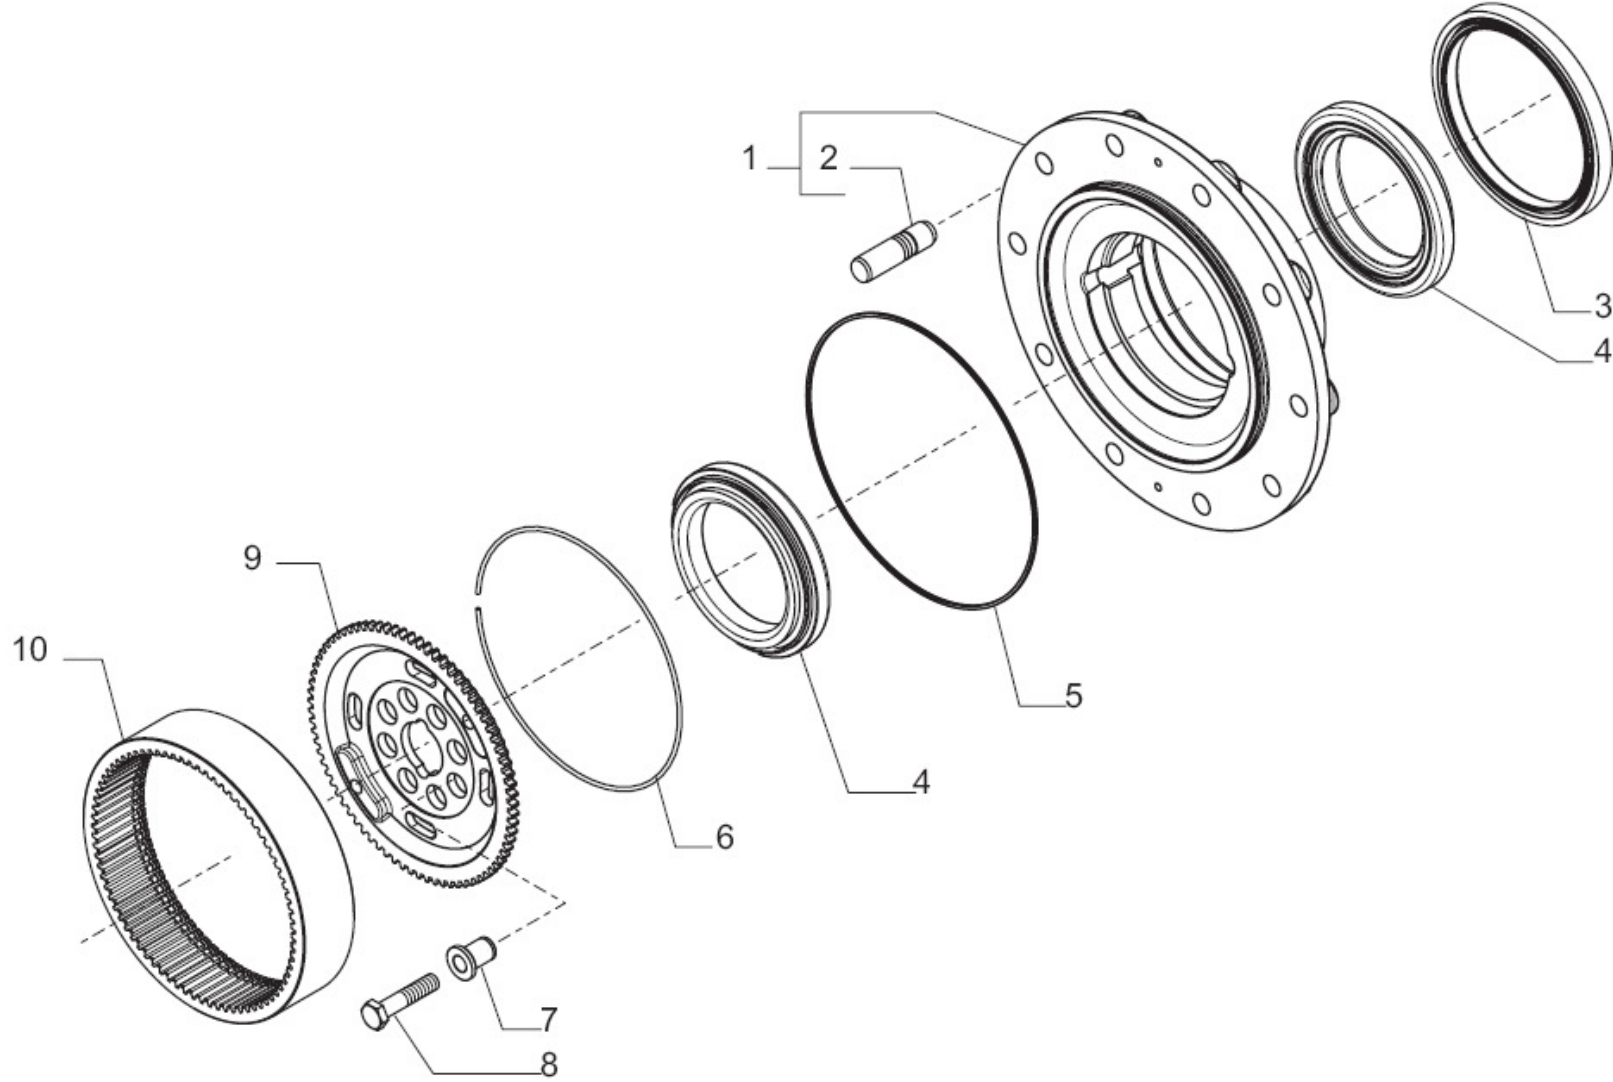

TEKERLEK GÖBEĐİ / WHEEL HUB