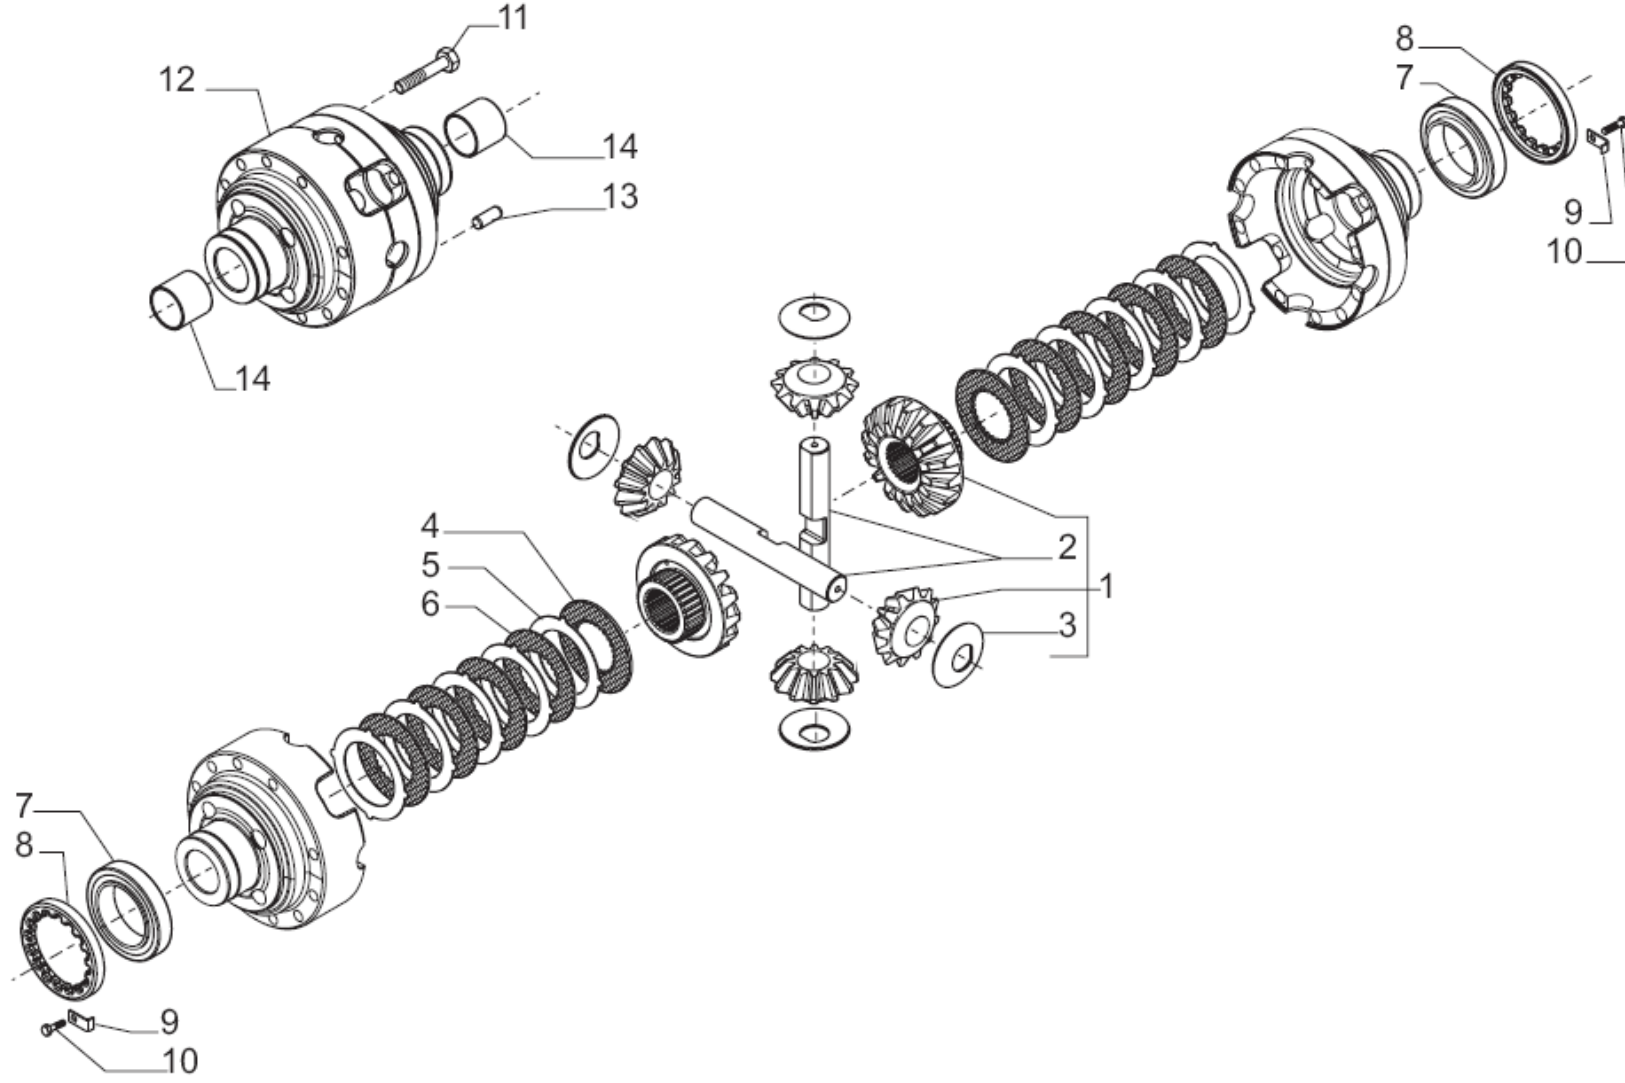

AYNA MAHRUTİ DİŞLİ SETİ / BEVEL GEAR SET

POS	YEDEK PARÇA KODU SPARE PART CODE	REFERANS KODU REFERENCE CODE	PARÇA TANIMI	DESCRIPTION	MİKTAR QTY.	NOT NOTE
1		066941	AYNA MAHRUTİ DİŞLİ SETİ	BEVELGEAR / PINION SET	1	Z=15/37
2		113717	RONDELA, KİLİTLEME	LOCKWASHER	1	SET / KIT : 066941
3		115054	SOMUN	RING NUT	1	SET / KIT : 066941 M40x1.5
4		125829	PUL	WASHER	2	SET / KIT : 066941
5		138692	BİLEZİK, ELASTİK	COLLAPSIBLE SPACER	1	SET / KIT : 066941
6		134186	ŞİM	SHIM	-	2.50 mm
6		134187	ŞİM	SHIM	-	2.60 mm
6		134188	ŞİM	SHIM	-	2.70 mm
6		134189	ŞİM	SHIM	-	2.80 mm
6		134190	ŞİM	SHIM	-	2.90 mm
6		134191	ŞİM	SHIM	-	3.00 mm
6		134192	ŞİM	SHIM	-	3.10 mm
6		134193	ŞİM	SHIM	-	3.20 mm
6		134194	ŞİM	SHIM	-	3.30 mm
6		134195	ŞİM	SHIM	-	3.40 mm
7		027351	RULMAN	BEARING	1	
8		027350	RULMAN	BEARING	1	
9		024789	SEGMAN	CIRCLIP	1	D34
10		146048	FREN DİSKİ & FLANŞ	BRAKE DISC + FLANGE	1	
11		145050	KEÇE	SEAL RING	1	
12		028532	O-RİNG	O-RING	1	
13		123402	PUL	WASHER	1	

DİFERANSİYEL / DIFFERENTIAL