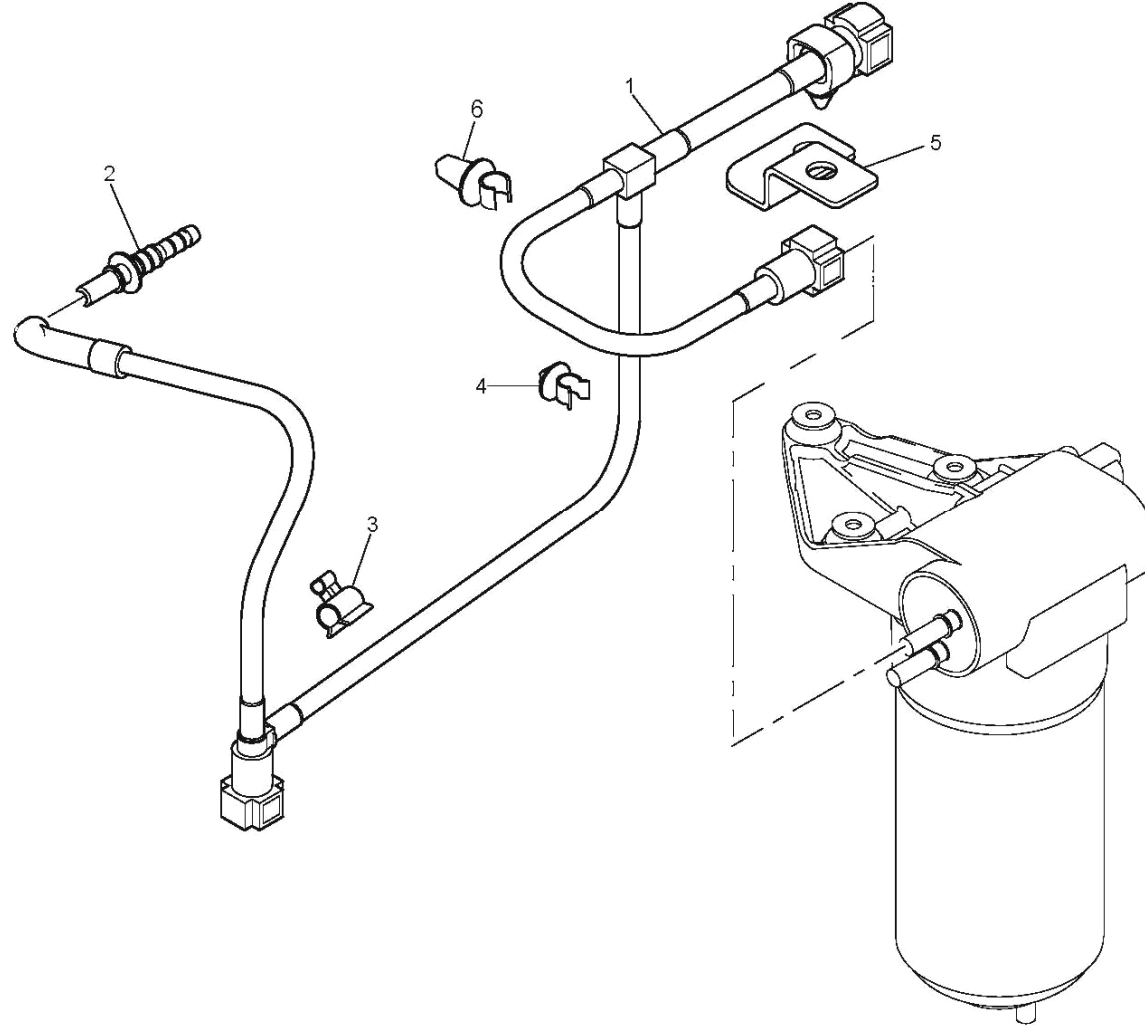

TURBO YAĐ BESLEME BORUSU / TURBO FEED PIPE

TURBO SIZINTI BORUSU / TURBO LEAK – OFF PIPES

EGZOZ MANİFOLDU / EXHAUST MANIFOLD

**BORU, YAKIT FİLTRESİ - ENJEKSİYON POMPASI /
FILTER TO INJECTION PUMP PIPE**

**BORU, ENJEKSİYON POMPASI - YAKIT FİLTRESİ /
INJECTION PUMP TO FILTER PIPE**

**YAĐ BASINÇ ÖLÇÜMÜ - BASINÇ HATTI /
LUBRICATING OIL PRESSURE SWITCH - GAUGE**

YAKIT - SU AYIRICI / WATER TRAP

1

ÜST CONTA TAMİR TAKIMI

TOP GASKET SERVICE KIT

1

ALT CONTA TAMİR TAKIMI
BOTTOM GASKET SERVICE KIT

ISITMA RÖLESİ / HEATING RELAY