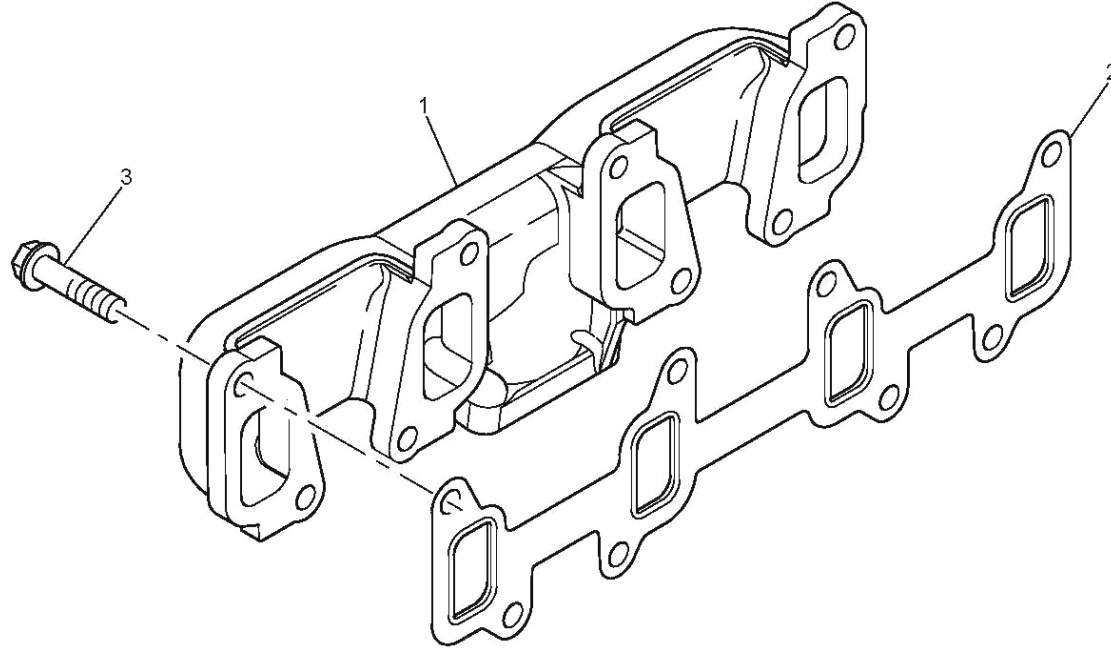

TURBO YAĐ BESLEME BORUSU / TURBO FEED PIPE

TURBO SIZINTI BORUSU / TURBO LEAK – OFF PIPES

EGZOZ MANİFOLDU / EXHAUST MANIFOLD

**BORU, YAKIT FİLTRESİ - ENJEKSİYON POMPASI /
FILTER TO INJECTION PUMP PIPE**

**BORU, ENJEKSİYON POMPASI - YAKIT FİLTRESİ /
INJECTION PUMP TO FILTER PIPE**

**YAĐ BASINÇ ÖLÇÜMÜ - BASINÇ HATTI /
LUBRICATING OIL PRESSURE SWITCH - GAUGE**

YAKIT - SU AYIRICI / WATER TRAP

1

ÜST CONTA TAMİR TAKIMI

TOP GASKET SERVICE KIT

1

ALT CONTA TAMİR TAKIMI
BOTTOM GASKET SERVICE KIT

ISITMA RÖLESİ / HEATING RELAY