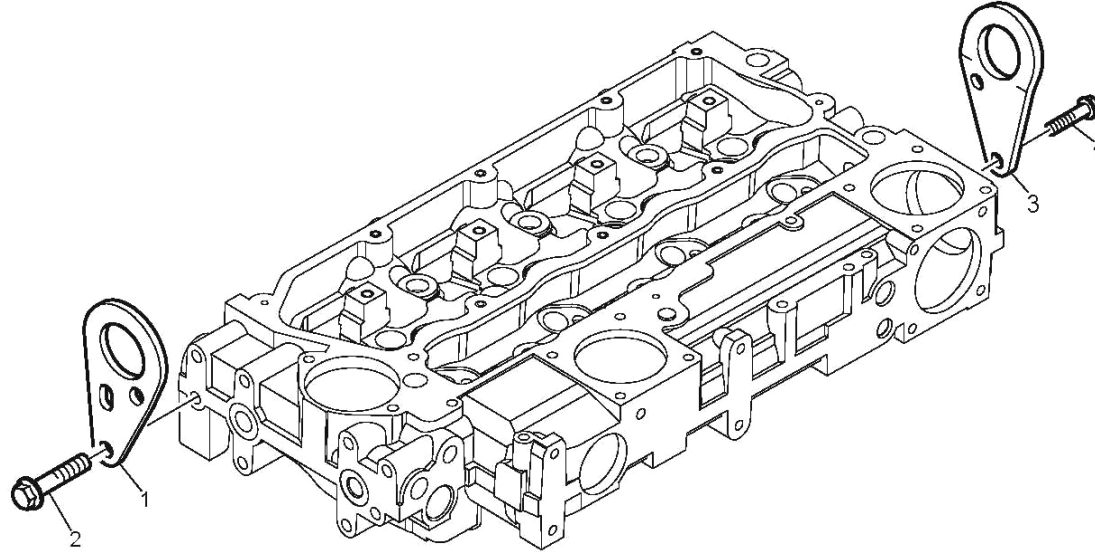

TURBO YAĐ BESLEME BORUSU / TURBO FEED PIPE

TURBO SIZINTI BORUSU / TURBO LEAK – OFF PIPES

EGZOZ MANİFOLDU / EXHAUST MANIFOLD

**BORU, YAKIT FİLTRESİ - ENJEKSİYON POMPASI /
FILTER TO INJECTION PUMP PIPE**

**BORU, ENJEKSİYON POMPASI - YAKIT FİLTRESİ /
INJECTION PUMP TO FILTER PIPE**

**YAĐ BASINÇ ÖLÇÜMÜ - BASINÇ HATTI /
LUBRICATING OIL PRESSURE SWITCH - GAUGE**

YAKIT - SU AYIRICI / WATER TRAP

1

ÜST CONTA TAMİR TAKIMI

TOP GASKET SERVICE KIT

1

ALT CONTA TAMİR TAKIMI
BOTTOM GASKET SERVICE KIT

ISITMA RÖLESİ / HEATING RELAY