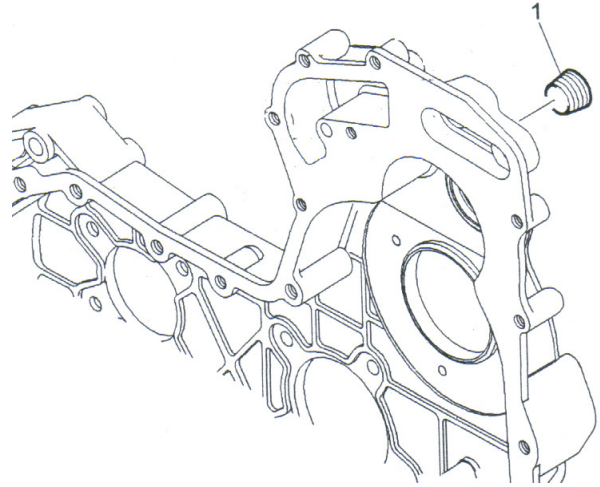

**YAĐ BASINÇ ÖLÇÜMÜ - BASINÇ HATTI /
LUBRICATING OIL PRESSURE SWITCH - GAUGE**

YAKIT - SU AYIRICI / WATER TRAP

1

ÜST CONTA TAMİR TAKIMI

TOP GASKET SERVICE KIT

1

ALT CONTA TAMİR TAKIMI
BOTTOM GASKET SERVICE KIT

ISITMA RÖLESİ / HEATING RELAY