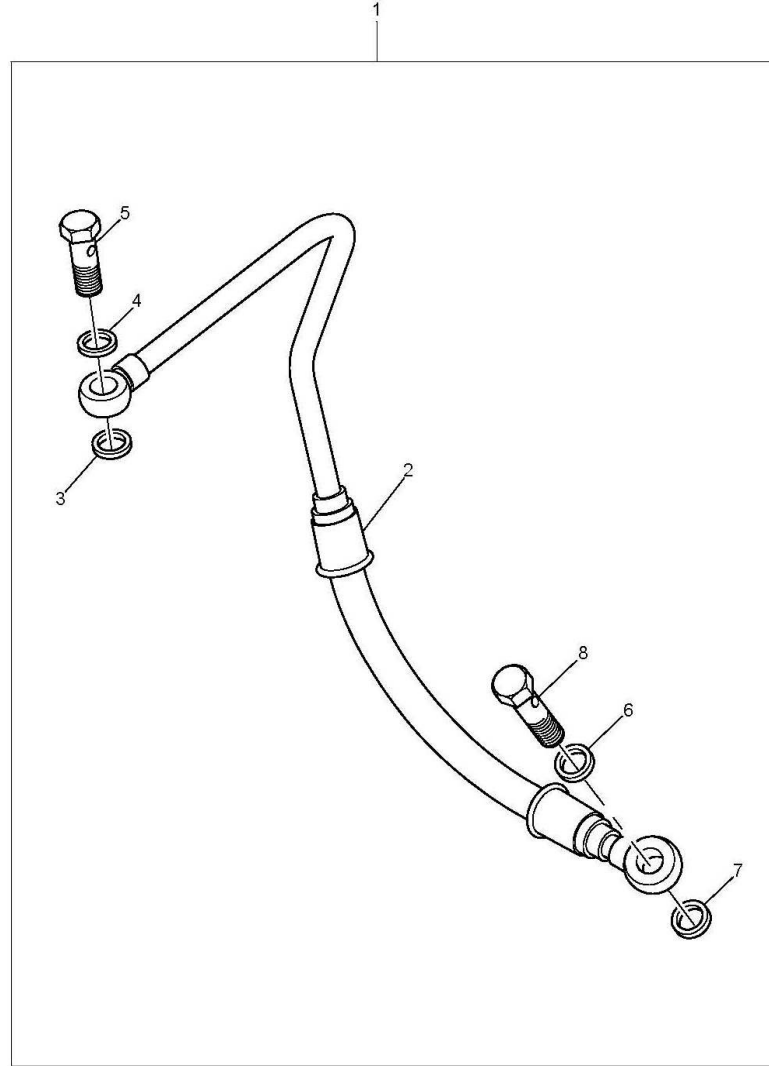

TURBO YAĐ BESLEME BORUSU / TURBO FEED PIPE

TURBO SIZINTI BORUSU / TURBO LEAK – OFF PIPES

EGZOZ MANİFOLDU / EXHAUST MANIFOLD

**BORU, YAKIT FİLTRESİ - ENJEKSİYON POMPASI /
FILTER TO INJECTION PUMP PIPE**

**BORU, ENJEKSİYON POMPASI - YAKIT FİLTRESİ /
INJECTION PUMP TO FILTER PIPE**

**YAĐ BASINÇ ÖLÇÜMÜ - BASINÇ HATTI /
LUBRICATING OIL PRESSURE SWITCH - GAUGE**

YAKIT - SU AYIRICI / WATER TRAP

1

ÜST CONTA TAMİR TAKIMI

TOP GASKET SERVICE KIT

1

ALT CONTA TAMİR TAKIMI
BOTTOM GASKET SERVICE KIT

ISITMA RÖLESİ / HEATING RELAY