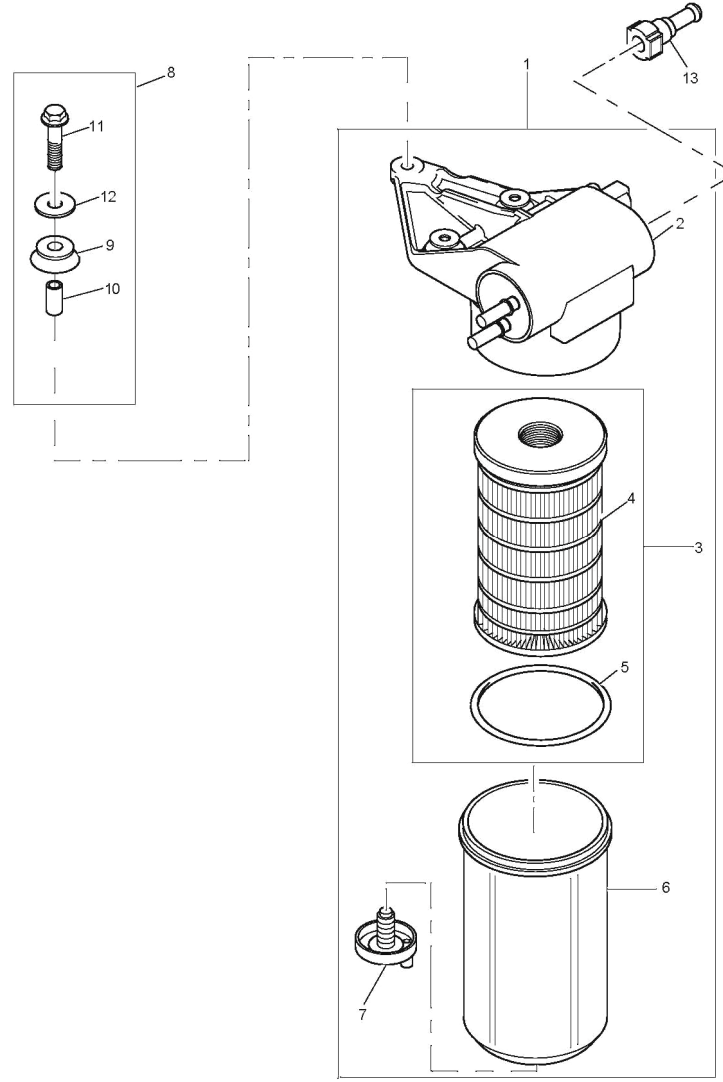

TURBO YAĐ BESLEME BORUSU / TURBO FEED PIPE

TURBO SIZINTI BORUSU / TURBO LEAK – OFF PIPES

EGZOZ MANİFOLDU / EXHAUST MANIFOLD

**BORU, YAKIT FİLTRESİ - ENJEKSİYON POMPASI /
FILTER TO INJECTION PUMP PIPE**

**BORU, ENJEKSİYON POMPASI - YAKIT FİLTRESİ /
INJECTION PUMP TO FILTER PIPE**

**YAĐ BASINÇ ÖLÇÜMÜ - BASINÇ HATTI /
LUBRICATING OIL PRESSURE SWITCH - GAUGE**

YAKIT - SU AYIRICI / WATER TRAP

1

ÜST CONTA TAMİR TAKIMI

TOP GASKET SERVICE KIT

1

ALT CONTA TAMİR TAKIMI
BOTTOM GASKET SERVICE KIT

ISITMA RÖLESİ / HEATING RELAY