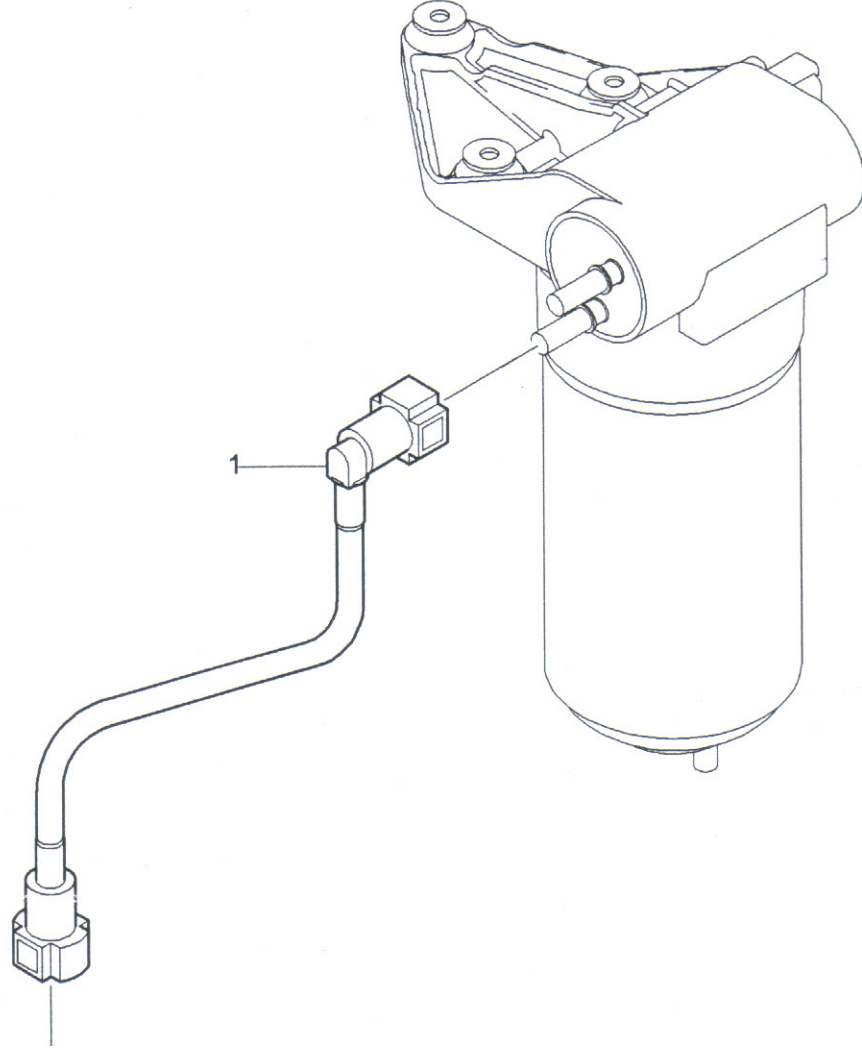

TURBO YAĐ BESLEME BORUSU / TURBO FEED PIPE

TURBO SIZINTI BORUSU / TURBO LEAK – OFF PIPES

EGZOZ MANİFOLDU / EXHAUST MANIFOLD

**BORU, YAKIT FİLTRESİ - ENJEKSİYON POMPASI /
FILTER TO INJECTION PUMP PIPE**

**BORU, ENJEKSİYON POMPASI - YAKIT FİLTRESİ /
INJECTION PUMP TO FILTER PIPE**

**YAĐ BASINÇ ÖLÇÜMÜ - BASINÇ HATTI /
LUBRICATING OIL PRESSURE SWITCH - GAUGE**

YAKIT - SU AYIRICI / WATER TRAP

1

ÜST CONTA TAMİR TAKIMI

TOP GASKET SERVICE KIT

1

ALT CONTA TAMİR TAKIMI
BOTTOM GASKET SERVICE KIT

ISITMA RÖLESİ / HEATING RELAY