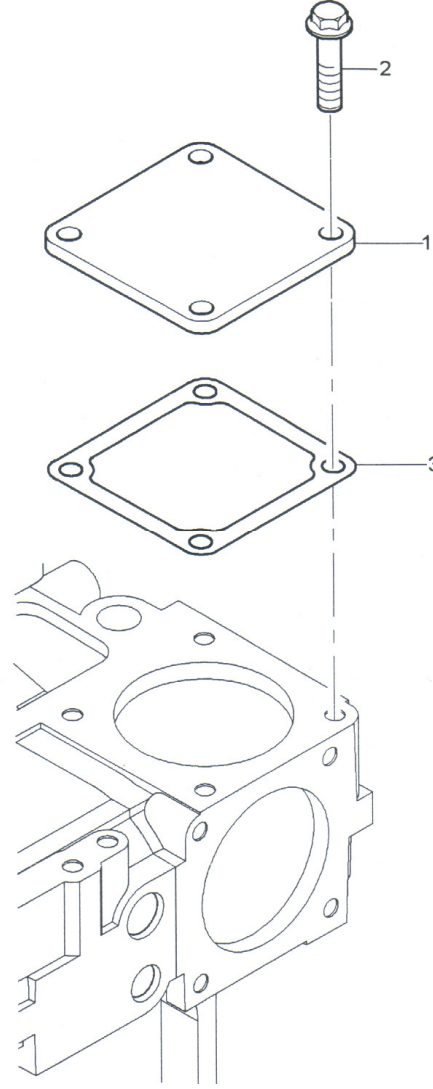

TURBO YAĐ BESLEME BORUSU / TURBO FEED PIPE

TURBO SIZINTI BORUSU / TURBO LEAK – OFF PIPES

EGZOZ MANİFOLDU / EXHAUST MANIFOLD

**BORU, YAKIT FİLTRESİ - ENJEKSİYON POMPASI /
FILTER TO INJECTION PUMP PIPE**

**BORU, ENJEKSİYON POMPASI - YAKIT FİLTRESİ /
INJECTION PUMP TO FILTER PIPE**

**YAĐ BASINÇ ÖLÇÜMÜ - BASINÇ HATTI /
LUBRICATING OIL PRESSURE SWITCH - GAUGE**

YAKIT - SU AYIRICI / WATER TRAP

1

ÜST CONTA TAMİR TAKIMI

TOP GASKET SERVICE KIT

1

ALT CONTA TAMİR TAKIMI
BOTTOM GASKET SERVICE KIT

ISITMA RÖLESİ / HEATING RELAY