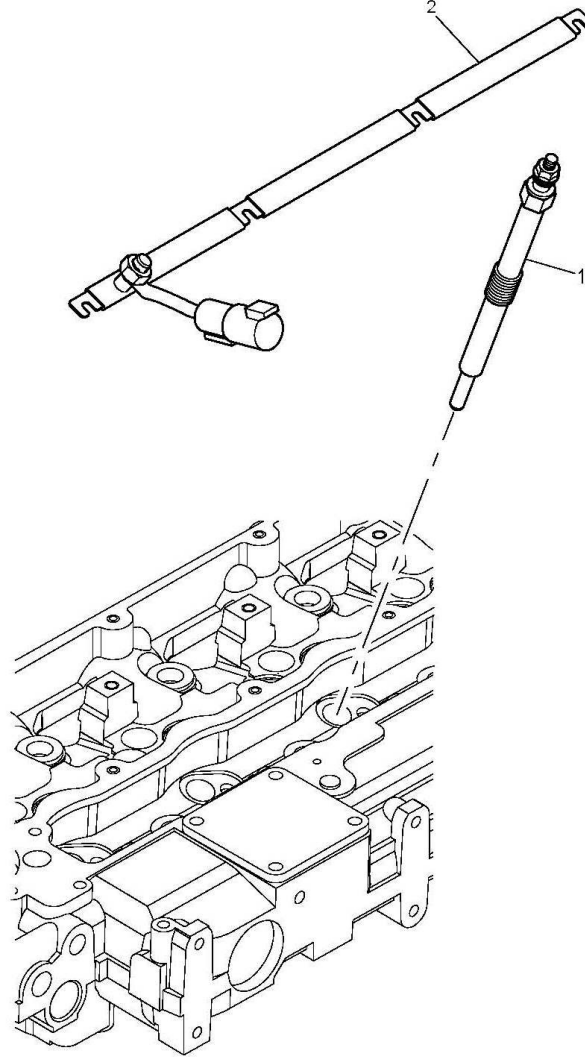

TURBO YAĐ BESLEME BORUSU / TURBO FEED PIPE

TURBO SIZINTI BORUSU / TURBO LEAK – OFF PIPES

EGZOZ MANİFOLDU / EXHAUST MANIFOLD

**BORU, YAKIT FİLTRESİ - ENJEKSİYON POMPASI /
FILTER TO INJECTION PUMP PIPE**

**BORU, ENJEKSİYON POMPASI - YAKIT FİLTRESİ /
INJECTION PUMP TO FILTER PIPE**

**YAĐ BASINÇ ÖLÇÜMÜ - BASINÇ HATTI /
LUBRICATING OIL PRESSURE SWITCH - GAUGE**

YAKIT - SU AYIRICI / WATER TRAP

1

ÜST CONTA TAMİR TAKIMI

TOP GASKET SERVICE KIT

1

ALT CONTA TAMİR TAKIMI
BOTTOM GASKET SERVICE KIT

ISITMA RÖLESİ / HEATING RELAY