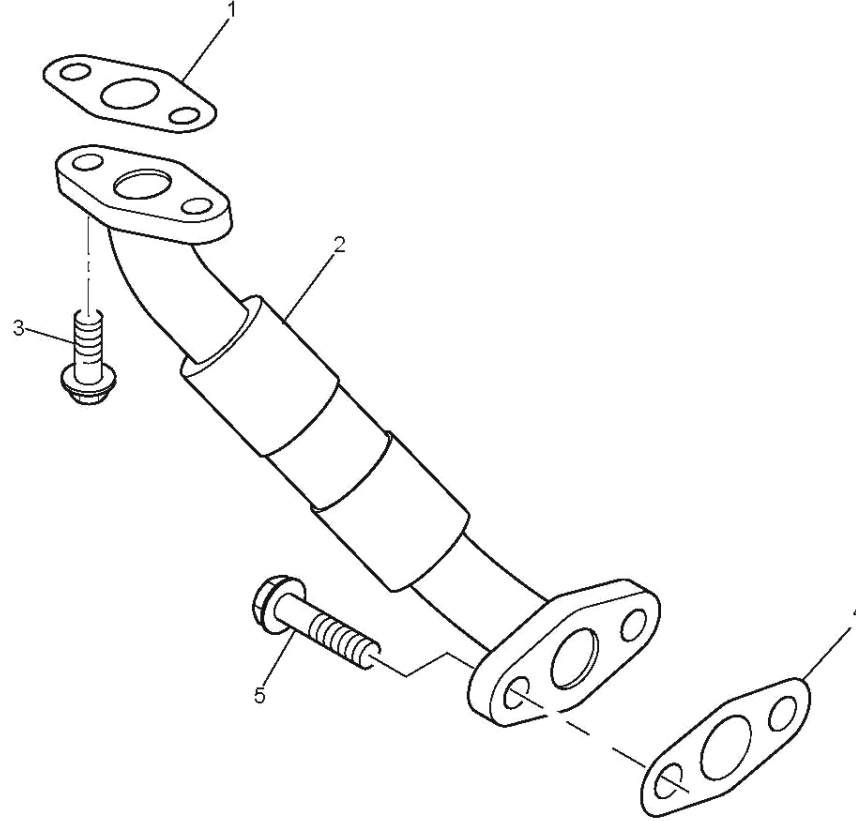

TURBO YAĐ BESLEME BORUSU / TURBO FEED PIPE

TURBO SIZINTI BORUSU / TURBO LEAK – OFF PIPES

EGZOZ MANİFOLDU / EXHAUST MANIFOLD

**BORU, YAKIT FİLTRESİ - ENJEKSİYON POMPASI /
FILTER TO INJECTION PUMP PIPE**

**BORU, ENJEKSİYON POMPASI - YAKIT FİLTRESİ /
INJECTION PUMP TO FILTER PIPE**

**YAĐ BASINÇ ÖLÇÜMÜ - BASINÇ HATTI /
LUBRICATING OIL PRESSURE SWITCH - GAUGE**

YAKIT - SU AYIRICI / WATER TRAP

1

ÜST CONTA TAMİR TAKIMI

TOP GASKET SERVICE KIT

1

ALT CONTA TAMİR TAKIMI
BOTTOM GASKET SERVICE KIT

ISITMA RÖLESİ / HEATING RELAY