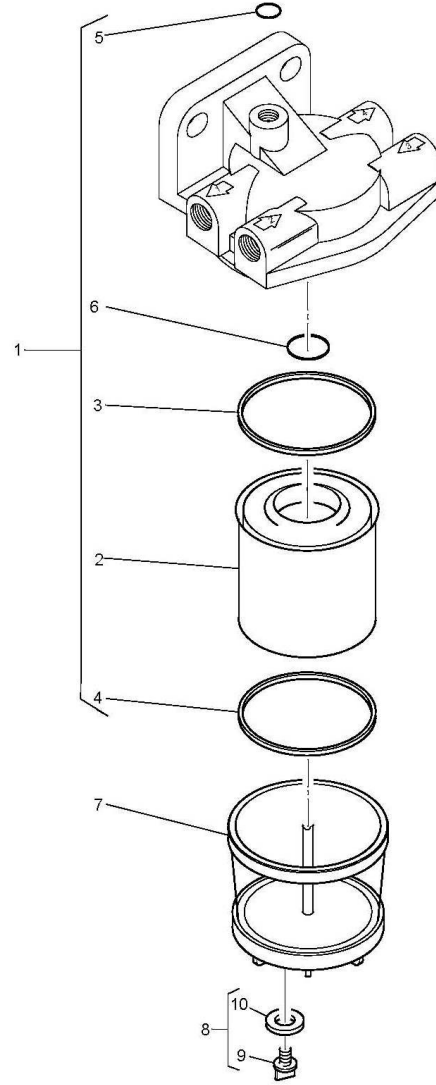

TURBO YAĐ BESLEME BORUSU / TURBO FEED PIPE

TURBO SIZINTI BORUSU / TURBO LEAK – OFF PIPES

EGZOZ MANİFOLDU / EXHAUST MANIFOLD

**BORU, YAKIT FİLTRESİ - ENJEKSİYON POMPASI /
FILTER TO INJECTION PUMP PIPE**

**BORU, ENJEKSİYON POMPASI - YAKIT FİLTRESİ /
INJECTION PUMP TO FILTER PIPE**

**YAĐ BASINÇ ÖLÇÜMÜ - BASINÇ HATTI /
LUBRICATING OIL PRESSURE SWITCH - GAUGE**

YAKIT - SU AYIRICI / WATER TRAP

1

ÜST CONTA TAMİR TAKIMI

TOP GASKET SERVICE KIT

1

ALT CONTA TAMİR TAKIMI
BOTTOM GASKET SERVICE KIT

ISITMA RÖLESİ / HEATING RELAY