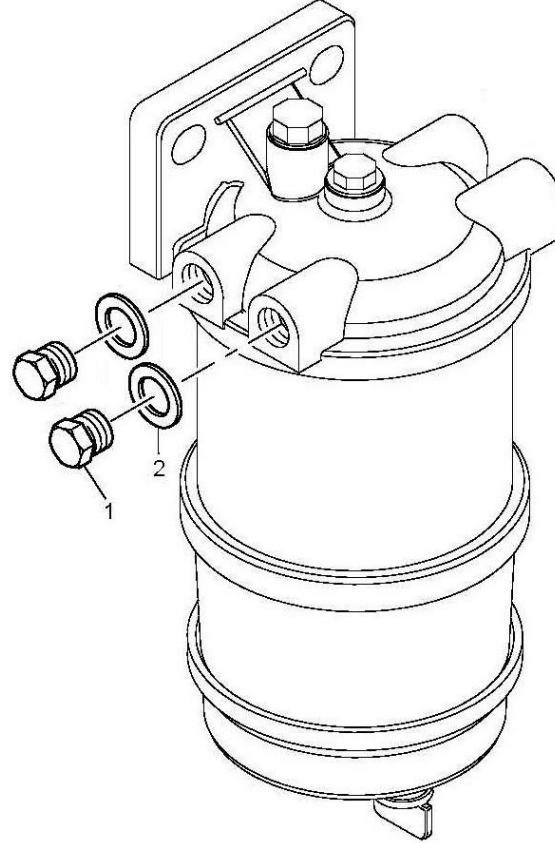

TURBO YAĐ BESLEME BORUSU / TURBO FEED PIPE

TURBO SIZINTI BORUSU / TURBO LEAK – OFF PIPES

EGZOZ MANİFOLDU / EXHAUST MANIFOLD

**BORU, YAKIT FİLTRESİ - ENJEKSİYON POMPASI /
FILTER TO INJECTION PUMP PIPE**

**BORU, ENJEKSİYON POMPASI - YAKIT FİLTRESİ /
INJECTION PUMP TO FILTER PIPE**

**YAĐ BASINÇ ÖLÇÜMÜ - BASINÇ HATTI /
LUBRICATING OIL PRESSURE SWITCH - GAUGE**

YAKIT - SU AYIRICI / WATER TRAP

1

ÜST CONTA TAMİR TAKIMI

TOP GASKET SERVICE KIT

1

ALT CONTA TAMİR TAKIMI
BOTTOM GASKET SERVICE KIT

ISITMA RÖLESİ / HEATING RELAY