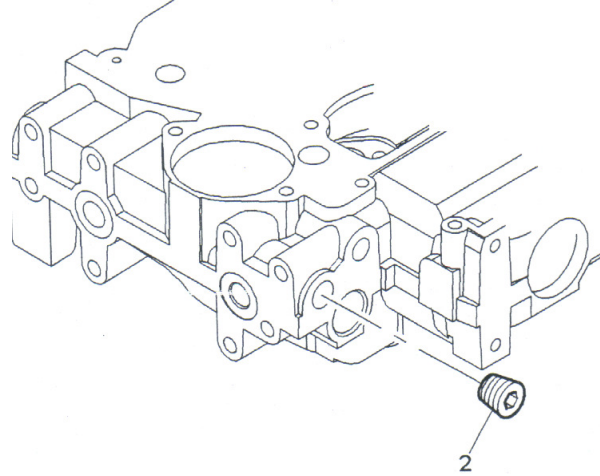

**YAĐ BASINÇ ÖLÇÜMÜ - BASINÇ HATTI /
LUBRICATING OIL PRESSURE SWITCH - GAUGE**

YAKIT - SU AYIRICI / WATER TRAP

1

ÜST CONTA TAMİR TAKIMI

TOP GASKET SERVICE KIT

1

ALT CONTA TAMİR TAKIMI
BOTTOM GASKET SERVICE KIT

ISITMA RÖLESİ / HEATING RELAY