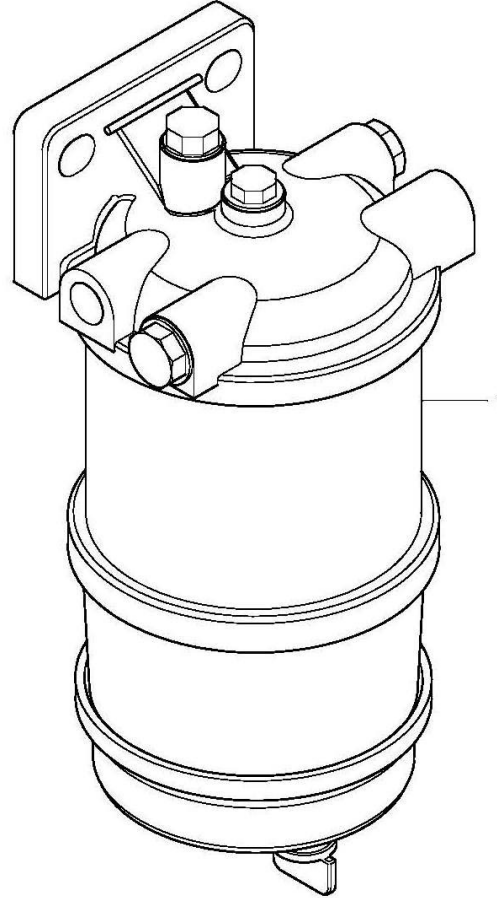

TURBO YAĐ BESLEME BORUSU / TURBO FEED PIPE

TURBO SIZINTI BORUSU / TURBO LEAK – OFF PIPES

EGZOZ MANİFOLDU / EXHAUST MANIFOLD

**BORU, YAKIT FİLTRESİ - ENJEKSİYON POMPASI /
FILTER TO INJECTION PUMP PIPE**

**BORU, ENJEKSİYON POMPASI - YAKIT FİLTRESİ /
INJECTION PUMP TO FILTER PIPE**

**YAĐ BASINÇ ÖLÇÜMÜ - BASINÇ HATTI /
LUBRICATING OIL PRESSURE SWITCH - GAUGE**

YAKIT - SU AYIRICI / WATER TRAP

1

ÜST CONTA TAMİR TAKIMI

TOP GASKET SERVICE KIT

1

ALT CONTA TAMİR TAKIMI
BOTTOM GASKET SERVICE KIT

ISITMA RÖLESİ / HEATING RELAY