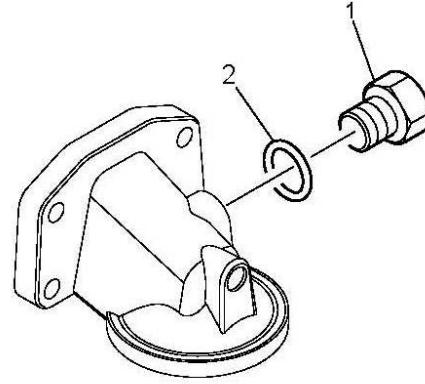

TURBO YAĐ BESLEME BORUSU / TURBO FEED PIPE

TURBO SIZINTI BORUSU / TURBO LEAK – OFF PIPES

EGZOZ MANİFOLDU / EXHAUST MANIFOLD

**BORU, YAKIT FİLTRESİ - ENJEKSİYON POMPASI /
FILTER TO INJECTION PUMP PIPE**

**BORU, ENJEKSİYON POMPASI - YAKIT FİLTRESİ /
INJECTION PUMP TO FILTER PIPE**

**YAĐ BASINÇ ÖLÇÜMÜ - BASINÇ HATTI /
LUBRICATING OIL PRESSURE SWITCH - GAUGE**

YAKIT - SU AYIRICI / WATER TRAP

1

ÜST CONTA TAMİR TAKIMI

TOP GASKET SERVICE KIT

1

ALT CONTA TAMİR TAKIMI
BOTTOM GASKET SERVICE KIT

ISITMA RÖLESİ / HEATING RELAY