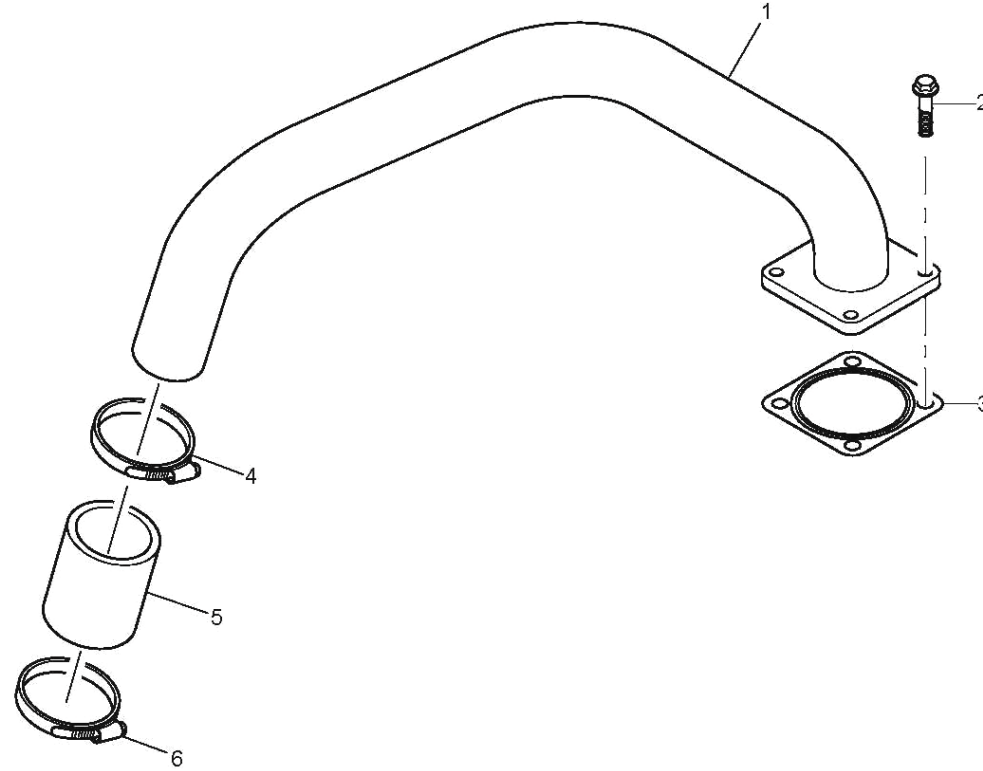

TURBO YAĐ BESLEME BORUSU / TURBO FEED PIPE

TURBO SIZINTI BORUSU / TURBO LEAK – OFF PIPES

EGZOZ MANİFOLDU / EXHAUST MANIFOLD

**BORU, YAKIT FİLTRESİ - ENJEKSİYON POMPASI /
FILTER TO INJECTION PUMP PIPE**

**BORU, ENJEKSİYON POMPASI - YAKIT FİLTRESİ /
INJECTION PUMP TO FILTER PIPE**

**YAĐ BASINÇ ÖLÇÜMÜ - BASINÇ HATTI /
LUBRICATING OIL PRESSURE SWITCH - GAUGE**

YAKIT - SU AYIRICI / WATER TRAP

1

ÜST CONTA TAMİR TAKIMI

TOP GASKET SERVICE KIT

1

ALT CONTA TAMİR TAKIMI
BOTTOM GASKET SERVICE KIT

ISITMA RÖLESİ / HEATING RELAY